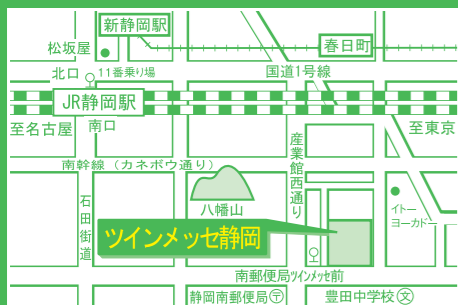

# 進学相談会

確かな  
未来を  
めざす  
あなたへ。  
-event-

友達をたくさん  
誘って参加しよう!

**会場直通バス無料運行**

会場まで遠い!でも安心!学校から会場まで無料の送迎バスを運行します。詳しくは、進路指導の先生にお尋ね下さい。

入場無料  
入退場自由  
事前予約不要

**静岡**  
**6/5(火)**  
**ツインメッセ静岡**  
1F南館B・Cホール

**沼津**  
**6/6(水)**  
**キラメッセめまつ**  
(ブラサヴェルデ内)  
1F多目的ホール

同時開催!!

静岡でえがく未来  
**Future**  
しずおか

静岡県で活躍する地域企業をもっと身近に感じてもらうためのリレートークを開催。「働く」とは?さまざまな業種の方の話を聞き高校卒業後すぐに就職する人も進学してから働く人も進路について考えよう。

企業ブース 14:00~18:30 ※静岡会場にて実施  
リレートーク 16:00~17:00(一般公開)

同時開催!!

**「大学にアプローチする」体験型イベント**  
(公益社団法人ふじのくに 地域・大学コンソーシアム)

**「大学生と一緒に考える」ワークショップ** **要予約**

静岡会場 ①16:30~17:20 ②17:30~18:20  
沼津会場 16:30~17:20  
浜松会場 16:30~17:20

■**静岡会場**  
JR静岡駅から静鉄バス11番乗り場より、南郵便局ツインメッセ前まで約10分  
静鉄電車春日町下車、徒歩約12分

静岡会場ではJR静岡駅南口からツインメッセ静岡まで専用送迎バス(無料)を運行します。

**集合場所** JR静岡駅 南口  
**時間** 始発 13:00(静岡駅南口発) [13:00~18:00 約15分おきに出発] 最終 19:10(ツインメッセ静岡発)

■**沼津会場** JR沼津駅北口より徒歩約3分

■**浜松会場** JR浜松駅より徒歩約5分

**最新の参加校はこちらから!!**

高校生の未来検索エンジン  
**EIBI進学ナビ**  
大学・短期大学・専門学校  
<http://eibi-navi.com>